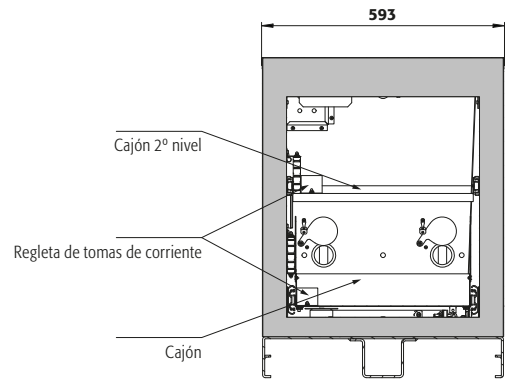

**Dimensiones**

<b>Anchura (externa)</b>	593,00 mm
<b>Profundidad (externa)</b>	574,00 mm
<b>Altura (externa)</b>	780,00 mm
<b>Anchura (interna)</b>	470,00 mm
<b>Profundidad (interna)</b>	452,00 mm
<b>Altura (interior)</b>	582,00 mm

**Información general**

<b>Número de cajones</b>	1
<b>Ancho de entrada del zócalo de transporte</b>	548 mm
<b>Altura de entrada del zócalo de transporte</b>	95 mm
<b>Número de aduana</b>	94032080

Vista frontal

Vista lateral

Vista en sección

Vista desde arriba