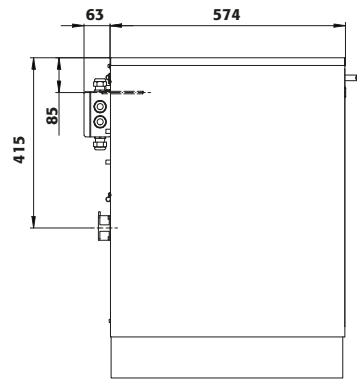

**Dimensiones**

<b>Anchura (externa)</b>	593,00 mm
<b>Profundidad (externa)</b>	574,00 mm
<b>Altura (externa)</b>	780,00 mm
<b>Anchura (interna)</b>	470,00 mm
<b>Profundidad (interna)</b>	452,00 mm
<b>Altura (interior)</b>	582,00 mm

**Información general**

<b>Número de cajones</b>	1
<b>Ancho de entrada del zócalo de transporte</b>	548 mm
<b>Altura de entrada del zócalo de transporte</b>	95 mm
<b>Número de aduana</b>	94032080

Vista frontal

Vista lateral

Vista en sección

Vista desde arriba