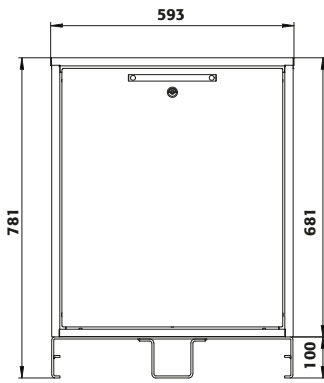

**Dimensiones**

<b>Anchura (externa)</b>	593,00 mm
<b>Profundidad (externa)</b>	574,00 mm
<b>Altura (externa)</b>	780,00 mm
<b>Anchura (interna)</b>	470,00 mm
<b>Profundidad (interna)</b>	452,00 mm
<b>Altura (interior)</b>	582,00 mm

Las dimensiones interiores útiles pueden diferir dependiendo del interior.

**Pesos / Cargas**

<b>Peso del armario vacío</b>	130 kg
<b>Carga distribuida</b>	461,00 kg/m <sup>2</sup>
<b>Carga máxima</b>	300 kg

**Información general**

<b>Número de cajones</b>	1
<b>Ancho de entrada del zócalo de transporte</b>	548 mm
<b>Altura de entrada del zócalo de transporte</b>	95 mm
<b>Número de aduana</b>	94032080

Vista frontal